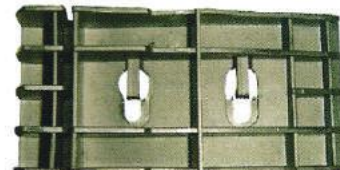

150 152
suporte lateral pára-choque
direito
Corsa 01/

150 153
suporte lateral pára-choque
esquerdo

sem
escala

150 150
retentor lateral pára-choque
traseiro direito
Corsa

150 151
retentor lateral pára-choque
traseiro esquerdo