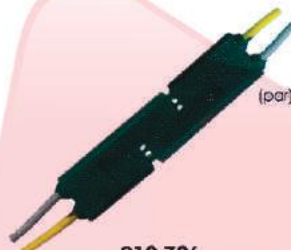

ACESSÓRIOS

KIM COMÉRCIO DISTRIBUIÇÃO DE PEÇAS AUTOMOTIVAS

CONNECTORES / CHICOTES

910 946
plug 4 vias para instalação som
caixa selada / bazuka (fio 1,5mm)

910 706
chicote para instalação
alto falante/caixa selada/
bazuka/farol milha

910 556
conector macho
para chicote rádio/cd
VW/Fiat/Ford

570 65
terminal
para os
códigos
910 556/
910 557

910 557
conector macho
para chicote rádio/cd
VW/Fiat/Ford

910 705
chicote instalação som
VW/Ford/Fiat